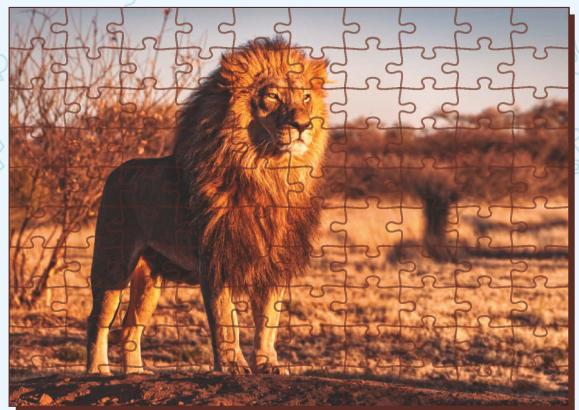

JOGO AMIGO
DA NATUREZA
PEÇAS EM MADEIRA
100% REFLORESTADA