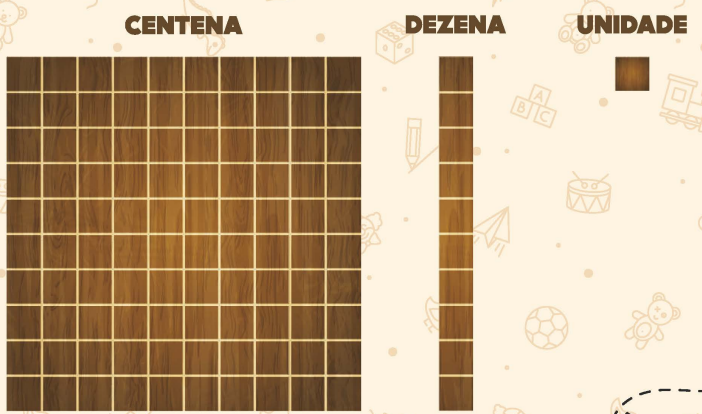

ALFABETO ANIMADO

Jogo educativo
ALFABETO ANIMADO
+5 anos | REF: 113 | 79 peças

100% em madeira
PEÇAS MUITO + DURÁVEIS

JOGOS EDUCATIVOS

Aprendendo Horas

Jogo educativo
APRENDENDO AS HORAS
+5 anos | REF: 122 | 60 peças

Fazendinha

Jogo educativo
FAZENDINHA
+5 anos | REF: 118 | 34 peças

100% em madeira
peças muito + duráveis

JOGOS EDUCATIVOS

Presépio

Jogo educativo
PRESEPIO
+3 anos | REF: 137 | 26 peças

PEQUENO ENGENHEIRO

Jogo educativo
PEQUENO ENGENHEIRO
+3 anos | REF: 120 | 42 peças

BINGO DOS BICHOS

Jogo educativo
BINGO DOS BICHOS
+6 anos | REF: 132 | 65 peças

100% em madeira
peças muito + duráveis

JOGOS EDUCATIVOS

MATERIAL DOURADO 62 PEÇAS

Jogo educativo
MATERIAL DOURADO 62 Pçs
+6 anos | REF: 127 | 62 peças

MATERIAL DOURADO 111 PEÇAS

Jogo educativo
MATERIAL DOURADO 111 Pçs
+6 anos | REF: 128 | 111 peças

QUADROS DECORATIVOS EM MDF

Adesivo impressão offset com laminação BOPP Brilho aplicado em chapa MDF e acabamento em corte à laser