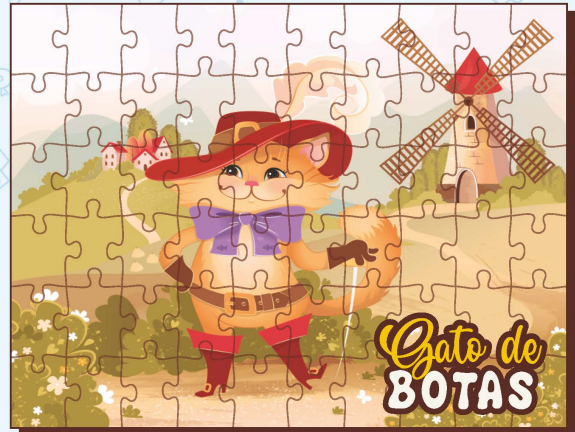

Tamanho montado
aproximado: 30 cm x 23 cm