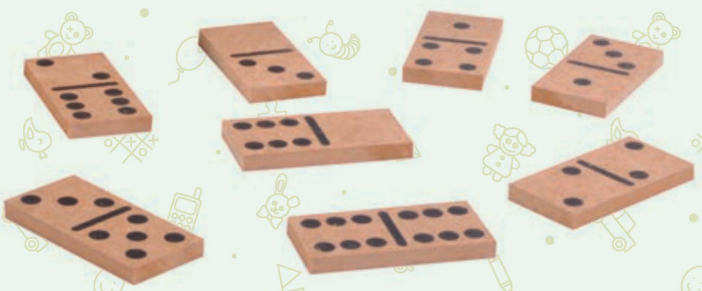

dominó

28 PEÇAS

Dominó TRADICIONAL
+4 anos | REF: 101 | 28 peças