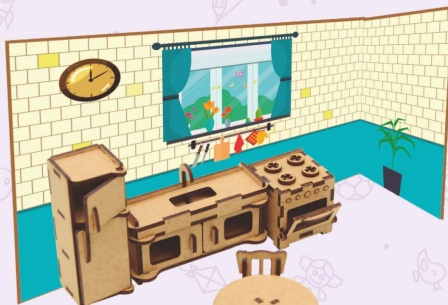

aquarela
brinquedos

100% EM MADEIRA
PEÇAS MUITO + DURÁVEIS

QUEBRA-CABEÇA 3D

Móveis e Ambientes para Bonecas

Quebra-cabeça 3D
MÓVEIS E AMBIENTES
PARA BONECAS
+6 anos | REF: 156

:: 4 ambientes disponíveis ::

Cada ambiente acompanha cenário personalizado!

Cozinha