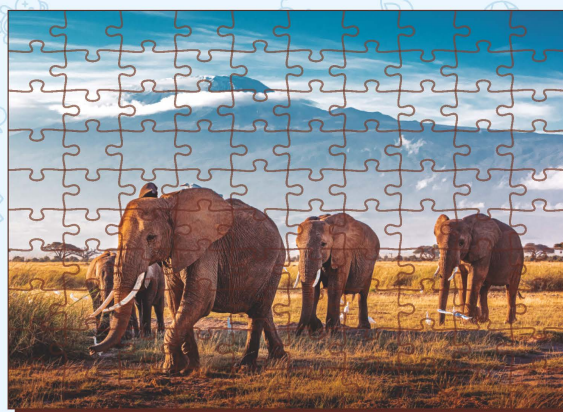

JOGO AMIGO
DA NATUREZA
PEÇAS EM MADEIRA
100% REFLORESTADA

ANIMAIS DA SAVANA

100 PEÇAS

Quebra-cabeça ANIMAIS DA SAVANA

Elefante

+5 anos | REF: 164/1 | 100 peças

Tamanho montado
aproximado: 43 cm x 29 cm

Quebra-cabeça ANIMAIS DA SAVANA