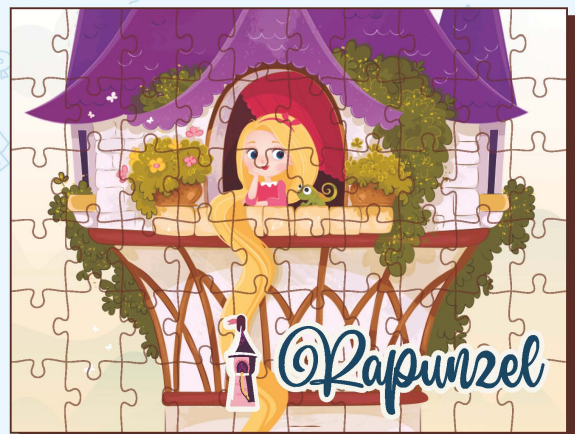

Quebra-cabeça
CONTO DE FADAS
Rapunzel
+5 anos | REF: 166/4 | 72 peças

JOGO AMIGO
DA NATUREZA
PEÇAS EM MADEIRA
100% REFLORESTADA