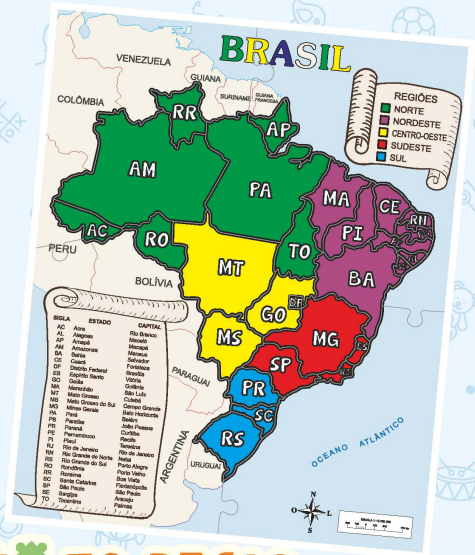

QUEBRA-CABEÇA

MAPA DO BRASIL QUEBRA-CABEÇA

30 PEÇAS

Quebra-cabeça
MAPA DO BRASIL
+4 anos | REF: 133 | 30 peças

QUEBRA-CABEÇA

MAPA DA AMÉRICA DO SUL

Quebra-cabeça
MAPA DA AMÉRICA DO SUL
+4 anos | REF: 147 | 17 peças