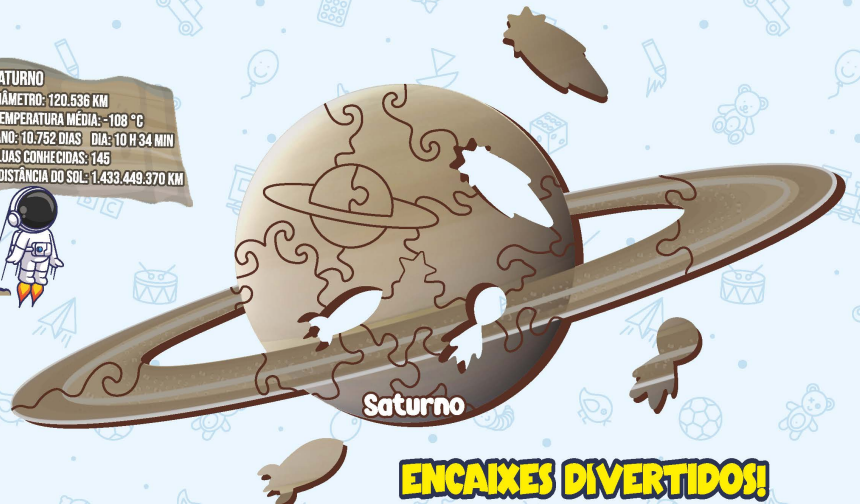

Jogo educativo
BATALHA NAVAL - O JOGO
+7 anos | REF: 176 | 252 peças

aquarela
brinquedos

100% EM MADEIRA
PEÇAS MUITO + DURÁVEIS

QUEBRA-CABEÇA

QUEBRA-CABEÇA SISTEMA SOLAR

131 PEÇAS

SISTEMA SOLAR COMPLETO
CADA QUEBRA-CABEÇA ACOMPANHA ASTRONAUTA
COM INFORMAÇÕES DO PLANETA!

9 QUEBRA-CABEÇAS EM 1 ÚNICO JOGO!

SATURNO
DIÂMETRO: 120.536 KM
TEMPERATURA MÉDIA: -108 °C
ANO: 10.752 DIAS DIA: 10 H 34 MIN
LUAS CONHECIDAS: 145
DISTÂNCIA DO SOL: 1.433.449.370 KM

ENCAIXES DIVERTIDOS!

**Quebra-cabeça
SISTEMA SOLAR**