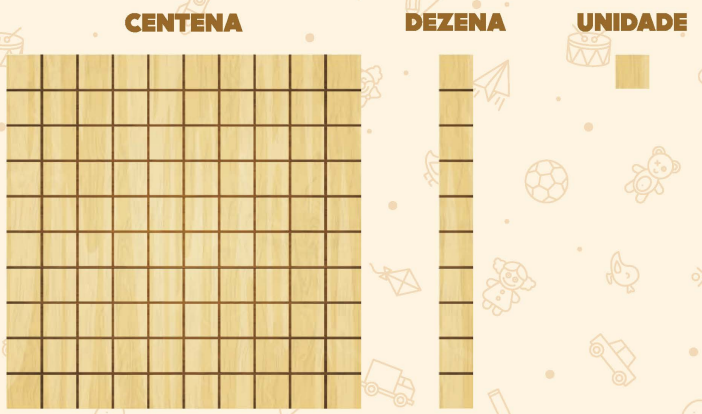

ALFABETO ANIMADO

Jogo educativo
ALFABETO ANIMADO
+5 anos | REF: 113 | 79 peças

100% em madeira
PEÇAS MUITO + DURÁVEIS

JOGOS EDUCATIVOS

Aprendendo Horas

Jogo educativo
APRENDENDO AS HORAS
+5 anos | REF: 122 | 60 peças

Fazendinha

Jogo educativo
FAZENDINHA
+5 anos | REF: 118 | 34 peças

100% em madeira
peças muito + duráveis

JOGOS EDUCATIVOS

Presépio

Jogo educativo
PRESEPIO
+3 anos | REF: 137 | 26 peças

PEQUENO ENGENHEIRO

Jogo educativo
PEQUENO ENGENHEIRO
+3 anos | REF: 120 | 42 peças

BINGO DOS BICHOS

Jogo educativo
BINGO DOS BICHOS
+6 anos | REF: 132 | 65 peças

100% em madeira
peças muito + duráveis

JOGOS EDUCATIVOS

MATERIAL DOURADO 62 PEÇAS

Jogo educativo
MATERIAL DOURADO 62 Pçs
+6 anos | REF: 127 | 62 peças

MATERIAL DOURADO 111 PEÇAS

Jogo educativo
MATERIAL DOURADO 111 Pçs
+6 anos | REF: 128 | 111 peças

QUADROS DECORATIVOS EM MDF

Adesivo impressão offset com laminação BOPP Brilho aplicado em chapa MDF e acabamento em corte à laser