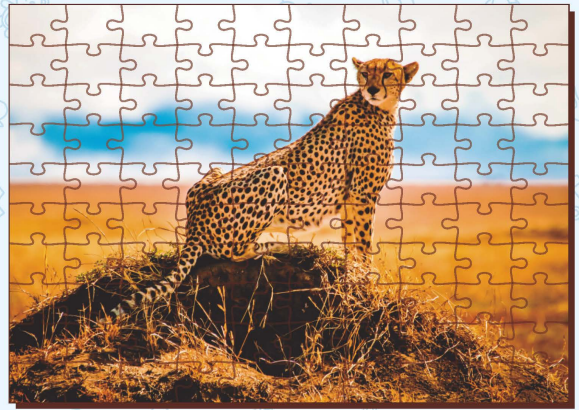

Girafa

+5 anos | REF: 164/2 | 100 peças

ANIMAIS DA SAVANA

100 PEÇAS

Quebra-cabeça ANIMAIS DA SAVANA Guepardo

+5 anos | REF: 164/3 | 100 peças

Tamanho montado
aproximado: 43 cm x 29 cm

Quebra-cabeça ANIMAIS DA SAVANA Leão