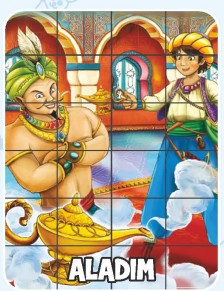

:: 4 modelos disponíveis ::

24 PEÇAS

Quebra-cabeça **24 PEÇAS CLÁSSICOS**
+4 anos | REF: 135 | 24 peças

:: 4 modelos disponíveis ::

QUEBRA-CABEÇA 24 PEÇAS CLÁSSICOS

aquarela
brinquedos

100% EM MADEIRA
PEÇAS MUITO + DURÁVEIS