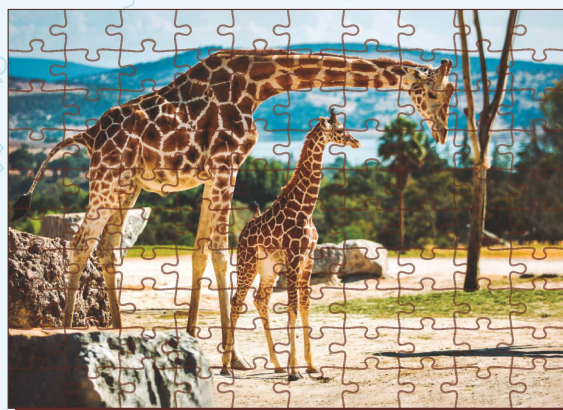

ANIMAIS DA SAVANA

100 PEÇAS

Quebra-cabeça ANIMAIS DA SAVANA

Elefante

+5 anos | REF: 164/1 | 100 peças

Tamanho montado
aproximado: 43 cm x 29 cm

Quebra-cabeça ANIMAIS DA SAVANA

Girafa

+5 anos | REF: 164/2 | 100 peças